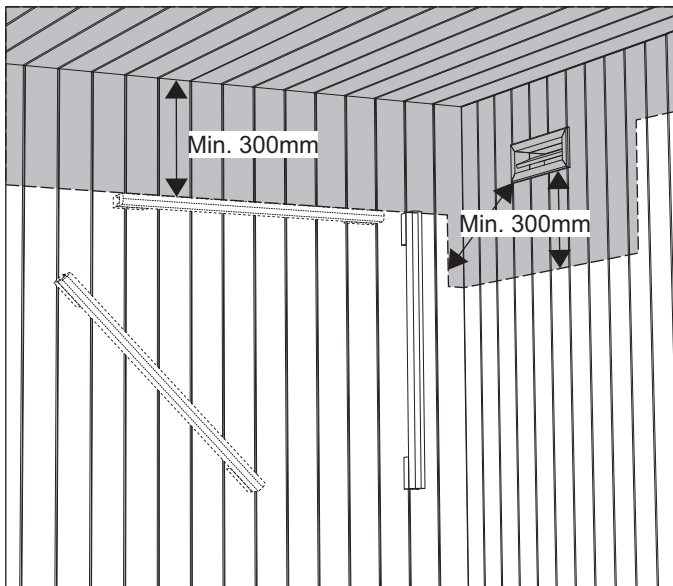

BASTUBELYSNING E28

Endast för privat bruk

SAUNA LIGHT E28

Only for private use

Kom ihåg!

Vid installation eller byte av LED produkter får under inga omständigheter transformatorerna vara anslutna till strömkällan. Detta för att undvika att LED dioden förstörs.

Remember!

When installing or replacing the LED products should under no circumstances transformers be connected to the power source. This is to prevent the LED diode from being destroyed.

Säkerhetsavstånd / Safety distance

Lampan placeras minst 300mm från tak och utluftsventil.
The lamp is placed at least 300mm from the ceiling and the outlet vent.

Lampan placeras minst 500mm från aggregatet.
The lamp is placed at least 500mm from the heater.

1

x2 (350/700mm)
x3 (1070mm)

x2/x3

13mm

2

c/c 270mm (350)
c/c 620mm (700)
c/c 990mm (1070)

3

x2