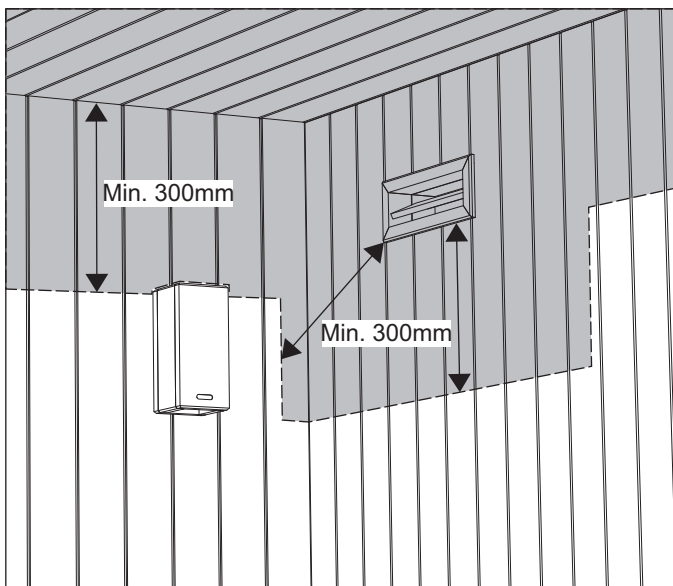

BASTUBELYSNING E90

Endast för privat bruk

SAUNA LIGHT E90

Only for private use

Kom ihåg!

Vid installation eller byte av LED produkter får under inga omständigheter transformatorerna vara anslutna till strömkällan. Detta för att undvika att LED dioden förstörs.

Remember!

When installing or replacing the LED products should under no circumstances transformers be connected to the power source. This is to prevent the LED diode from being destroyed.

Säkerhetsavstånd / Safety distance

Lampan placeras minst 300mm från tak och utluftsventil.
The lamp is placed at least 300mm from the ceiling and the outlet vent.

Lampan placeras minst 500mm från aggregatet.
The lamp is placed at least 500mm from the heater.