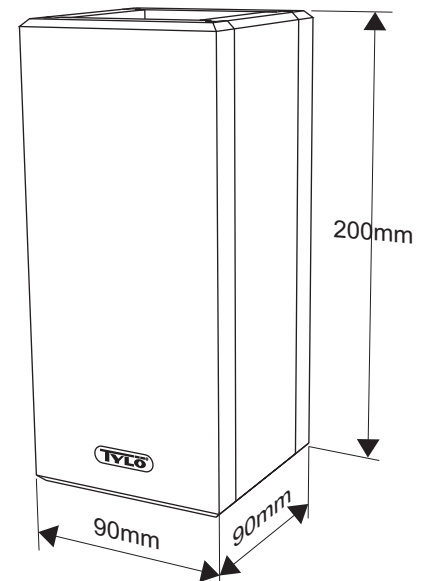

BASTUBELYSNING E90

Endast för privat bruk

SAUNA LIGHT E90

Only for private use

Kom ihåg!

Vid installation eller byte av LED produkter får under inga omständigheter transformatorerna vara anslutna till strömkällan. Detta för att undvika att LED dioden förstörs.

Remember!

When installing or replacing the LED products should under no circumstances transformers be connected to the power source. This is to prevent the LED diode from being destroyed.