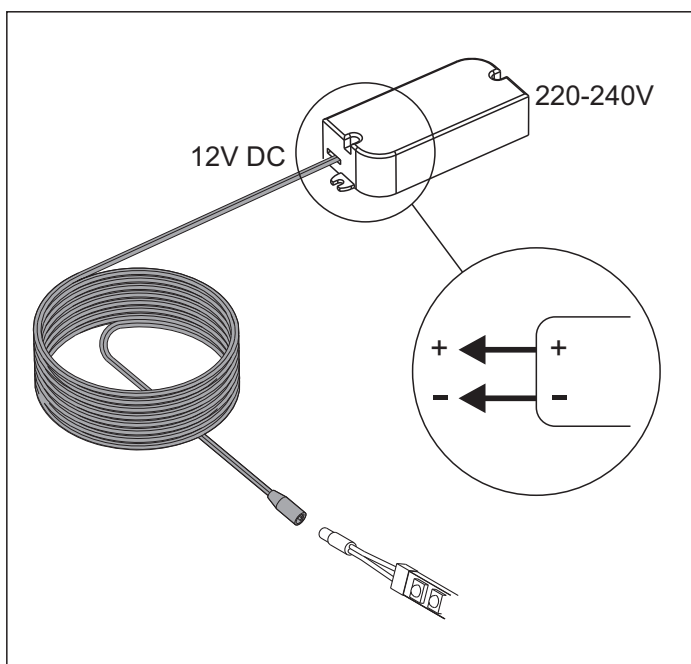

## Kom ihåg!

Vid installation eller byte av LED produkter får under inga omständigheter transformatorerna vara anslutna till strömkällan. Detta för att undvika att LED dioden förstörs.

## Remember!

When installing or replacing the LED products should under no circumstances transformers be connected to the power source. This is to prevent the LED diode from being destroyed.