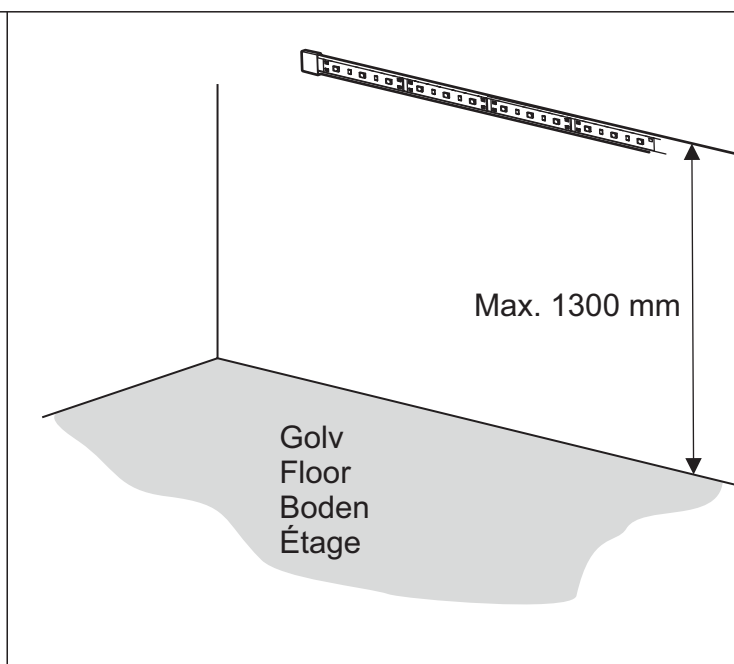

## Kom ihåg!

Vid installation eller byte av LED produkter får under inga omständigheter transformatorerna vara anslutna till strömkällan. Detta för att undvika att LED dioden förstörs.