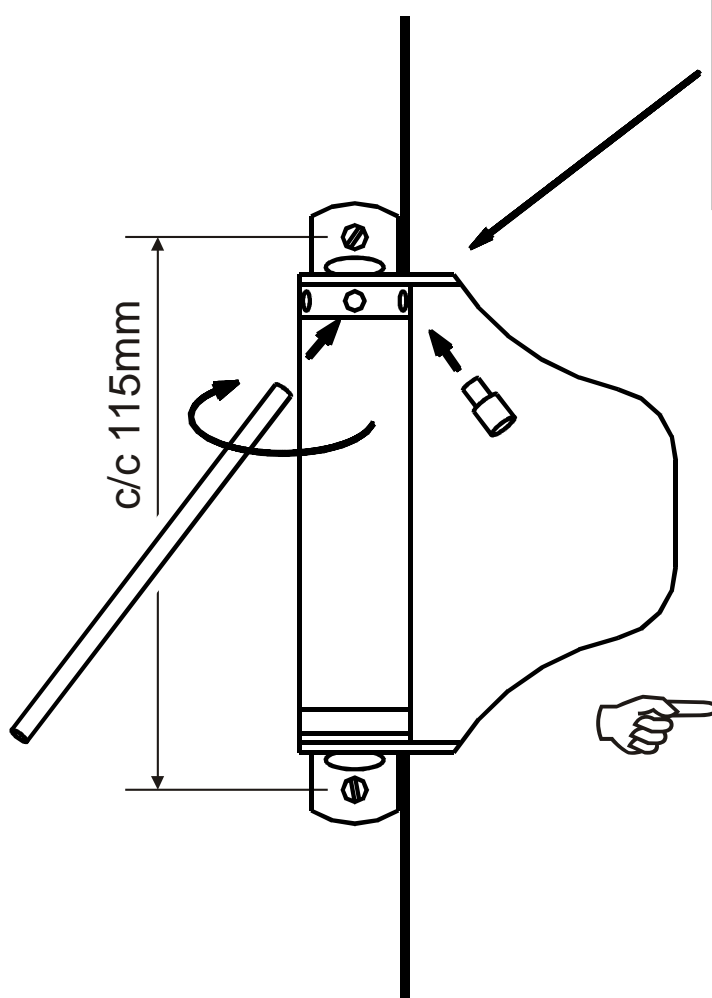

AUTOMATISK DÖRRSTÄNGARE
AUTOMATISCHER TÜRSCHLIESSER
AUTOMATIC DOORCLOSER
FERMETURE AUTOMATIQUE POUR PORTE

Maximal förspänning 2 hål
 Maximum pre-tension 2 holes
 Prétension maxi un demi-tour (2 trous)
 Maximale Voorspanning 2 Löcher
 Pretensado máximo 2 agujeros
 Pretensionamento massimo 2 giri
 Maximale voorspanning 2 gaatjes

Protecting plate against scratches