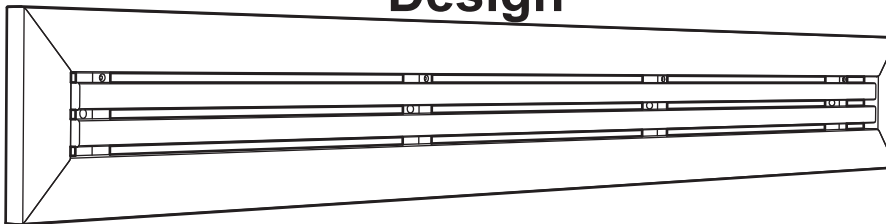

Flat

Classic Flat

Classic Slim Flat

Design

Wide

Ryggstödet kan kapas till önskad längd (gäller ej ryggstöd Design).
The backrest could be cut to the length you require (not applicable on backrest Design).
Selkänojaa voi lyhentää haluttuun pituuteen (ei koske Design-selkänojaa).

Sauna Light Led