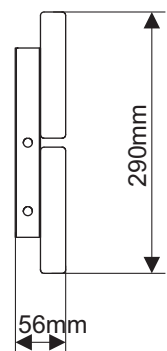

Flat

Classic Flat

Classic Slim Flat

Design

Wide

Ryggstödet kan kapas till önskad längd (gäller ej ryggstöd Design).
The backrest could be cut to the length you require (not applicable on backrest Design).
Selkänojaa voi lyhentää haluttuun pituuteen (ei koske Design-selkänojaa).