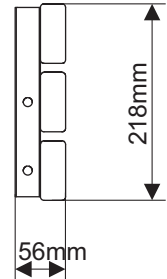

Flat

Classic Flat

Classic Slim Flat

Design

Wide

Ryggstödet kan kapas till önskad längd (gäller ej ryggstöd Design).
The backrest could be cut to the length you require (not applicable on backrest Design).
Selkänojaa voi lyhentää haluttuun pituuteen (ei koske Design-selkänojaa).