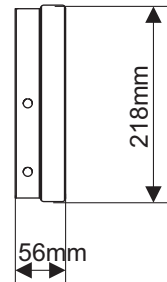

Flat

Classic Flat

Classic Slim Flat

Design

Wide

Ryggstödet kan kapas till önskad längd (gäller ej ryggstöd Design).
The backrest could be cut to the length you require (not applicable on backrest Design).
Selkänojaa voi lyhentää haluttuun pituuteen (ei koske Design-selkänojaa).