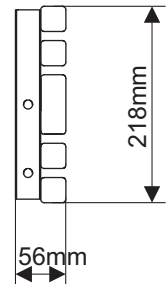

Flat

Classic Flat

Classic Slim Flat

Design

Wide

Ryggstödet kan kapas till önskad längd (gäller ej ryggstöd Design).
The backrest could be cut to the length you require (not applicable on backrest Design).
Selkänojaa voi lyhentää haluttuun pituuteen (ei koske Design-selkänojaa).