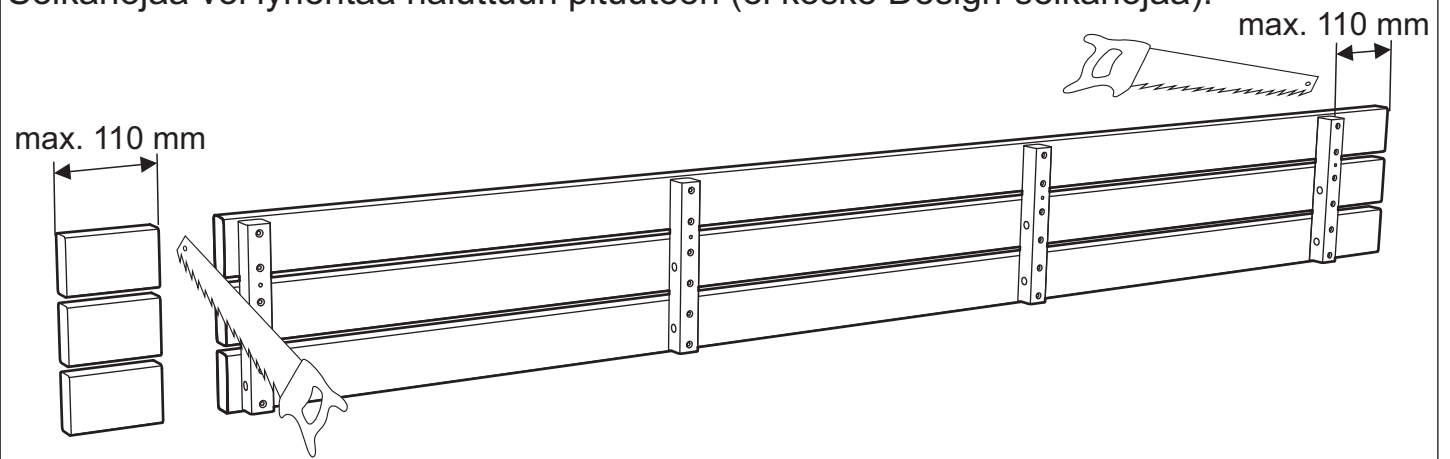

Flat

Classic Flat

Classic Slim Flat

Design

Wide

Ryggstödet kan kapas till önskad längd (gäller ej ryggstöd Design).
The backrest could be cut to the length you require (not applicable on backrest Design).
Selkänojaa voi lyhentää haluttuun pituuteen (ei koske Design-selkänojaa).