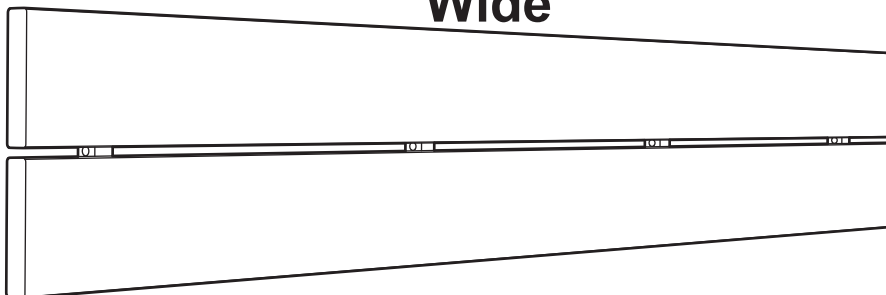

Flat

Classic Flat

Classic Slim Flat

Design

Wide

Ryggstödet kan kapas till önskad längd (gäller ej ryggstöd Design).
The backrest could be cut to the length you require (not applicable on backrest Design).
Selkänojaa voi lyhentää haluttuun pituuteen (ei koske Design-selkänojaa).

Sauna Light Led