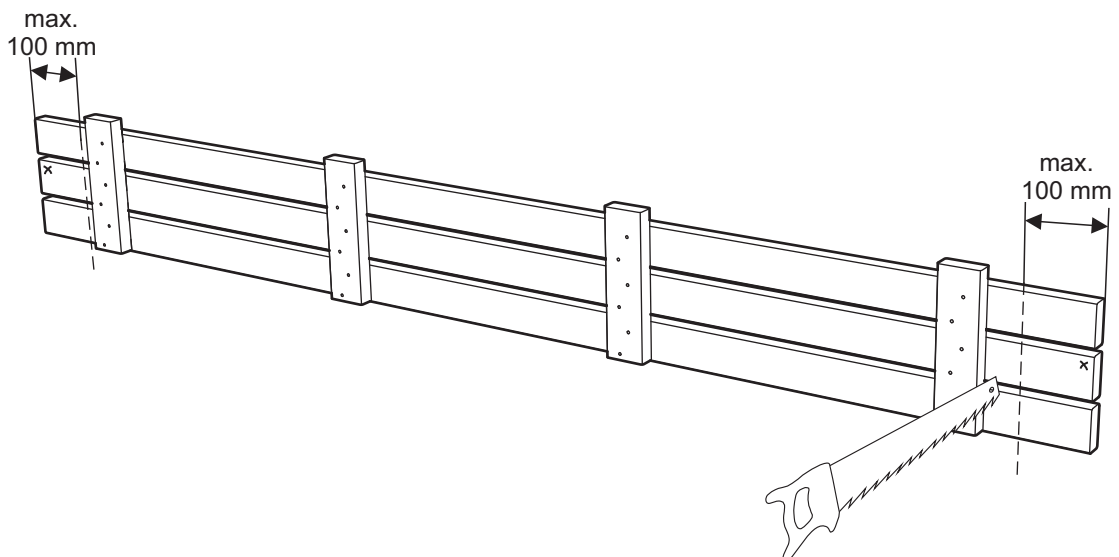

RYGGSTÖD, BACKREST, SELKÄNOJA,
RÜCKLEHNE, DOSSIER

Classic / Classic Slim

Classic

Classic Slim

Ryggstödet kan kapas till önskad längd.
The backrest could be cut to the length you require.
Selkänojaa voi lyhentää haluttuun pituuteen.

RYGGSTÖD, BACKREST, SELKÄNOJA, RÜCKLEHNE, DOSSIER

SUOMI / FINLAND - Mitat Suomen markkinoille

(Mått för den finska marknaden)
(Dimensions for the Finnish market)

DEKORRATER, SKIRTINGS, VÄLILAUDOITUS,
ZWISCHENBANKVERKLEIDUNG,
HABILLAGE ENTRE LES BANQUETTES

Classic / Classic Slim

Dekorrastret kan kapas till önskad längd.
The skirting could be cut to the length you require.
Välilaudoitusta voi lyhentää haluttuun pituuteen.

DEKORRASTER, SKIRTINGS, VÄLILAUDOITUS, ZWISCHENBANKVERKLEIDUNG, HABILLAGE ENTRE LES BANQUETTES