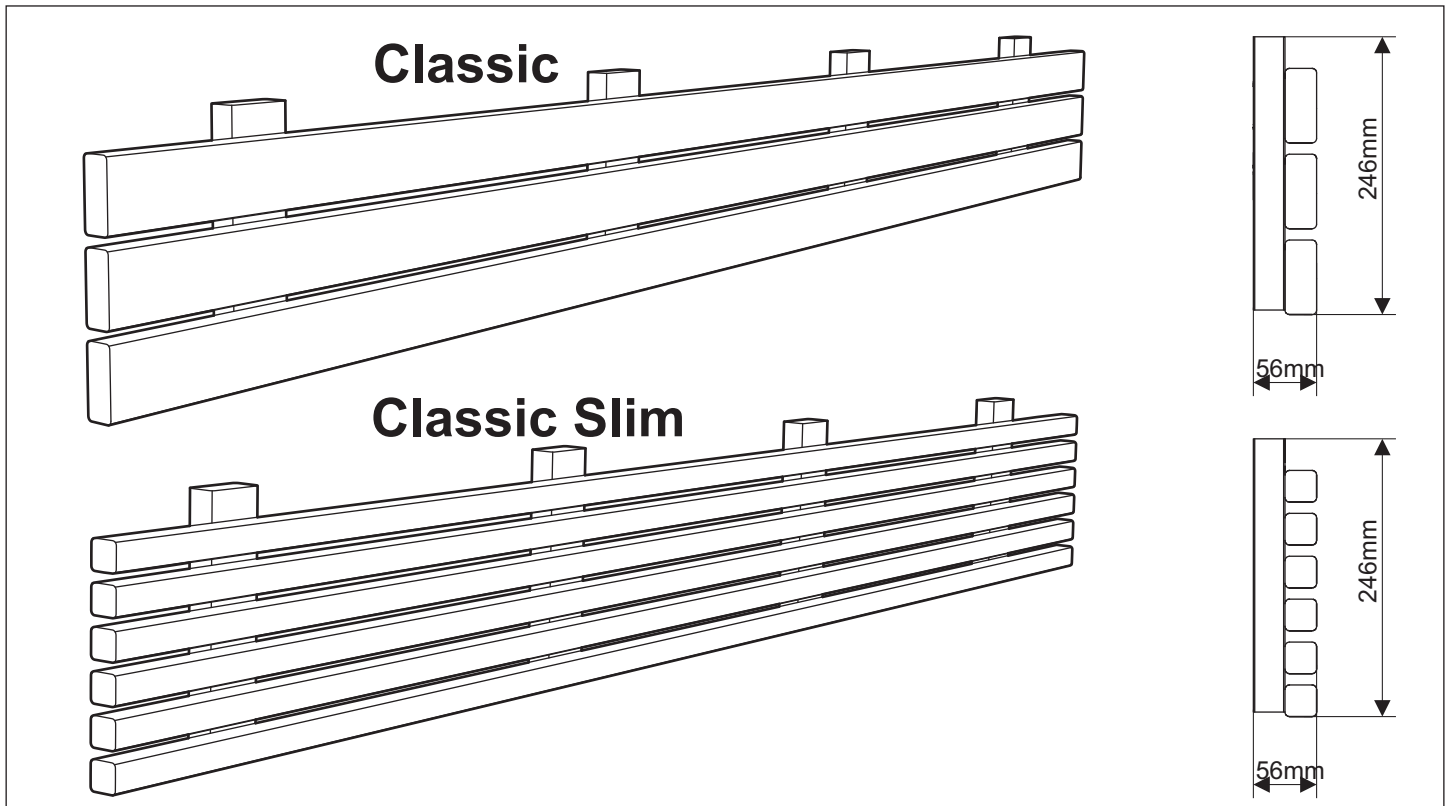

RYGGSTÖD, BACKREST, SELKÄNOJA,
RÜCKLEHNE, DOSSIER

Classic / Classic Slim

Classic

Classic Slim

Ryggstödet kan kapas till önskad längd.
The backrest could be cut to the length you require.
Selkänojaa voi lyhentää haluttuun pituuteen.

RYGGSTÖD, BACKREST, SELKÄNOJA, RÜCKLEHNE, DOSSIER

SUOMI / FINLAND - Mitat Suomen markkinoille

(Mått för den finska marknaden)
(Dimensions for the Finnish market)

DEKORRATER, SKIRTINGS, VÄLILAUDOITUS,
ZWISCHENBANKVERKLEIDUNG,
HABILLAGE ENTRE LES BANQUETTES

Classic / Classic Slim

Dekorrastret kan kapas till önskad längd.
The skirting could be cut to the length you require.
Välilaudoitusta voi lyhentää haluttuun pituuteen.

DEKORRASTER, SKIRTINGS, VÄLILAUDOITUS, ZWISCHENBANKVERKLEIDUNG, HABILLAGE ENTRE LES BANQUETTES