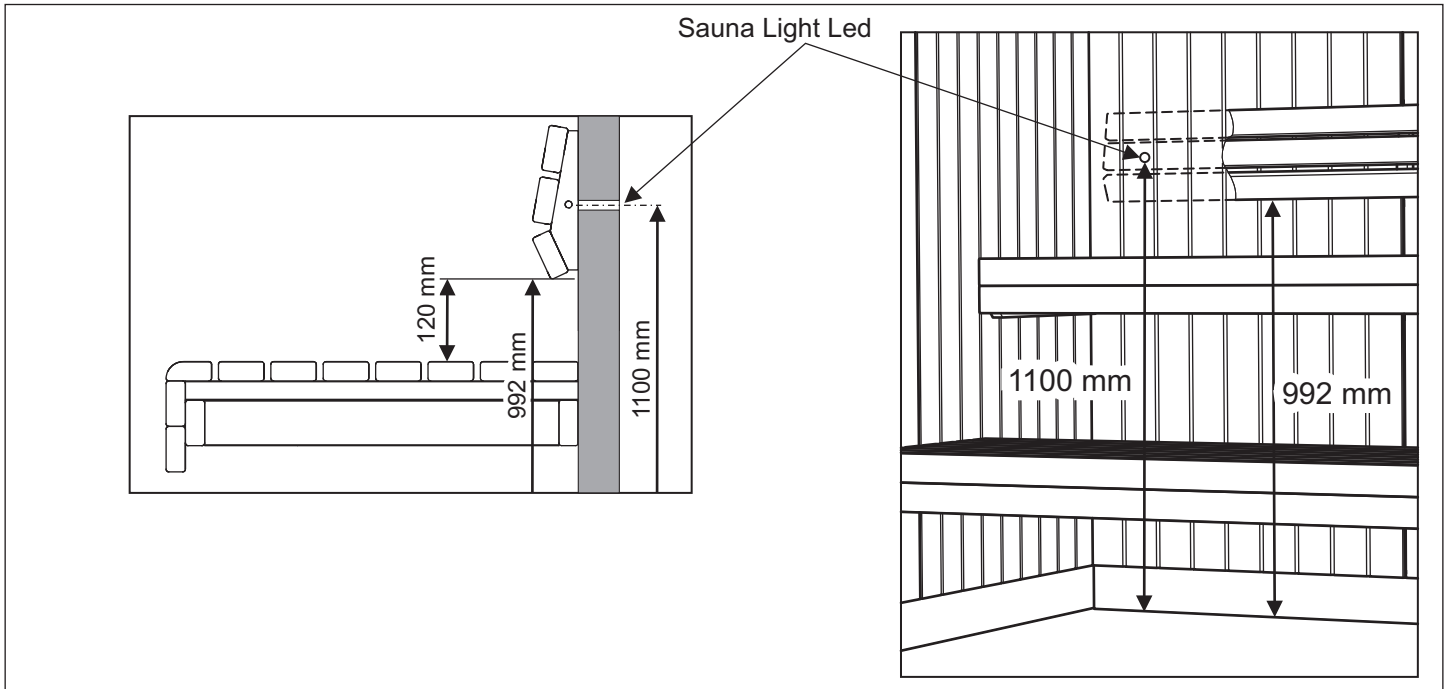

RYGGSTÖD, BACKREST, SELKÄNOJA, RÜCKLEHNE, DOSSIER