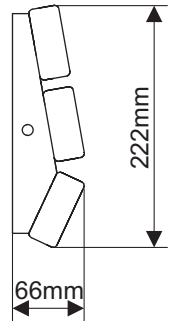

RYGGSTÖD, BACKREST, SELKÄNOJA,
RÜCKLEHNE, DOSSIER

Classic / Classic Slim

Classic

Classic Slim

Ryggstödet kan kapas till önskad längd.
The backrest could be cut to the length you require.
Selkänojaa voi lyhentää haluttuun pituuteen.

RYGGSTÖD, BACKREST, SELKÄNOJA, RÜCKLEHNE, DOSSIER

SUOMI / FINLAND - Mitat Suomen markkinoille

(Mått för den finska marknaden)
(Dimensions for the Finnish market)

DEKORRATER, SKIRTINGS, VÄLILAUDOITUS,
ZWISCHENBANKVERKLEIDUNG,
HABILLAGE ENTRE LES BANQUETTES