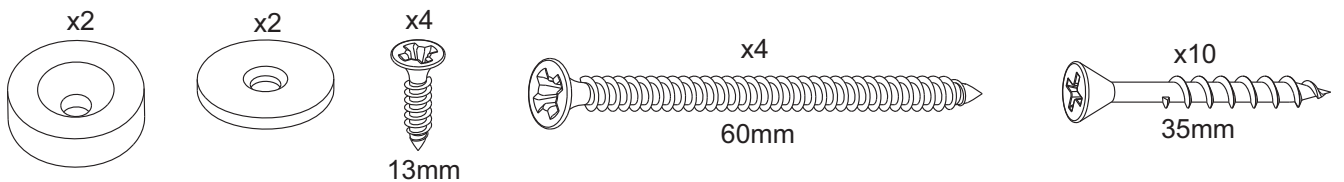

RYGGSTÖD, BACKREST, SELKÄNOJA, RÜCKLEHNE, DOSSIER

SUOMI / FINLAND - Mitat Suomen markkinoille

(Mått för den finska marknaden)
(Dimensions for the Finnish market)

DEKORRATER, SKIRTINGS, VÄLILAUDOITUS,
ZWISCHENBANKVERKLEIDUNG,
HABILLAGE ENTRE LES BANQUETTES

Classic / Classic Slim

Dekorrastret kan kapas till önskad längd.
The skirting could be cut to the length you require.
Välilaudoitusta voi lyhentää haluttuun pituuteen.

DEKORRASTER, SKIRTINGS, VÄLILAUDOITUS, ZWISCHENBANKVERKLEIDUNG, HABILLAGE ENTRE LES BANQUETTES