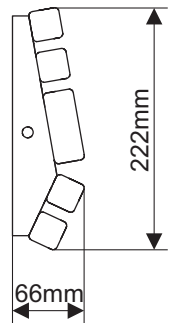

RYGGSTÖD, BACKREST, SELKÄNOJA,
RÜCKLEHNE, DOSSIER

Classic / Classic Slim

Classic

Classic Slim

Ryggstödet kan kapas till önskad längd.
The backrest could be cut to the length you require.
Selkänojaa voi lyhentää haluttuun pituuteen.

RYGGSTÖD, BACKREST, SELKÄNOJA, RÜCKLEHNE, DOSSIER

SUOMI / FINLAND - Mitat Suomen markkinoille

(Mått för den finska marknaden)
(Dimensions for the Finnish market)

DEKORRATER, SKIRTINGS, VÄLILAUDOITUS,
ZWISCHENBANKVERKLEIDUNG,
HABILLAGE ENTRE LES BANQUETTES