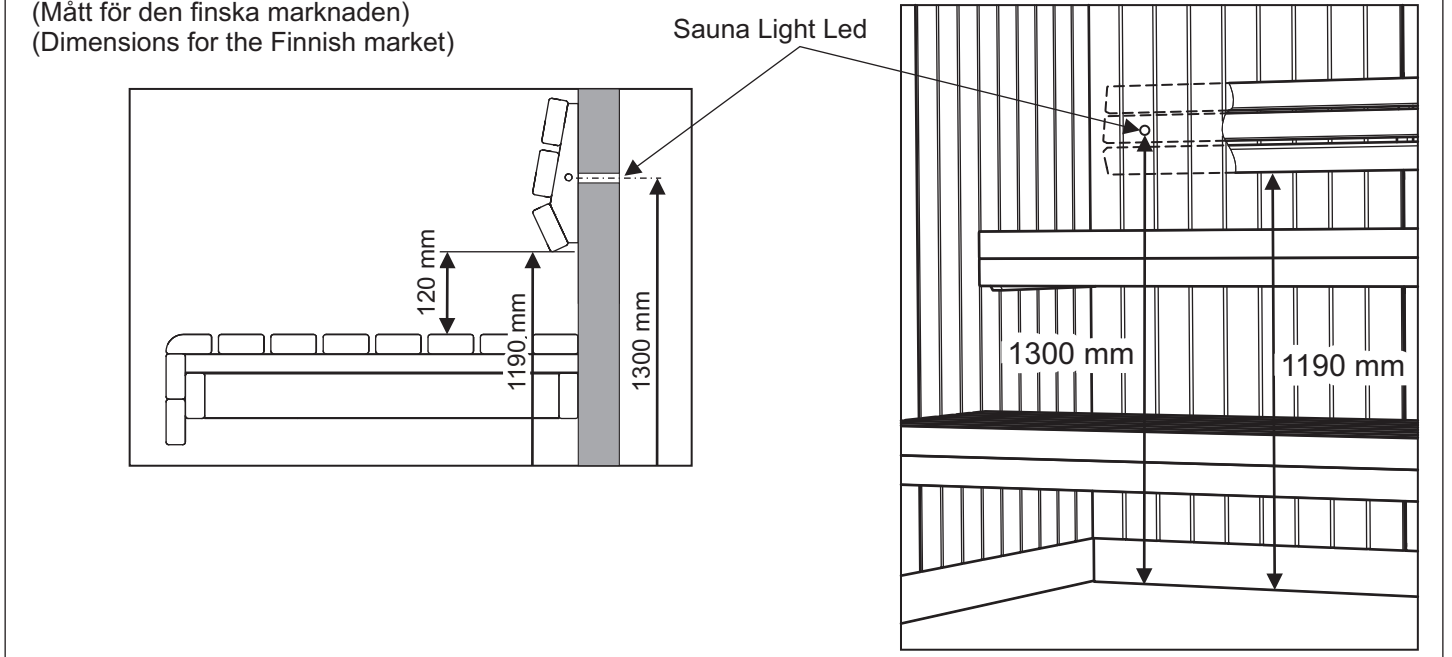

SUOMI / FINLAND - Mitat Suomen markkinoille

(Mått för den finska marknaden)
(Dimensions for the Finnish market)