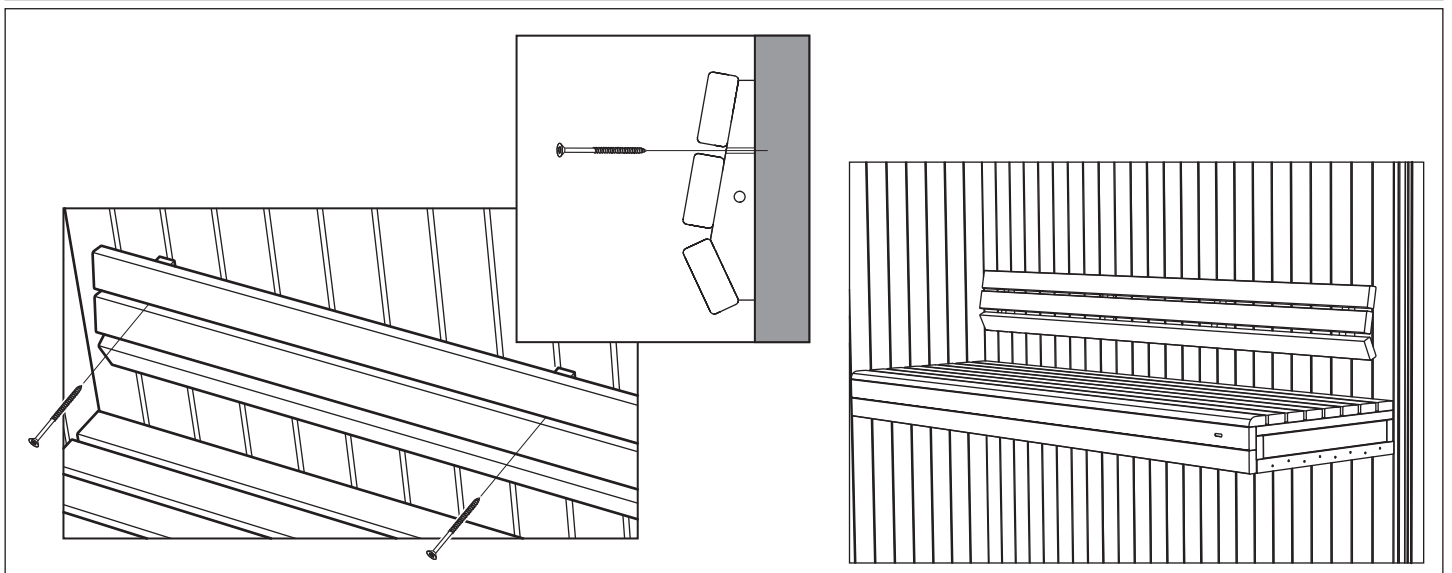

RYGGSTÖD, BACKREST, SELKÄNOJA,
RÜCKLEHNE, DOSSIER

Classic / Classic Slim

Classic

Classic Slim

Ryggstödet kan kapas till önskad längd.
The backrest could be cut to the length you require.
Selkänojaa voi lyhentää haluttuun pituuteen.

RYGGSTÖD, BACKREST, SELKÄNOJA, RÜCKLEHNE, DOSSIER

SUOMI / FINLAND - Mitat Suomen markkinoille

(Mått för den finska marknaden)
(Dimensions for the Finnish market)

DEKORRATER, SKIRTINGS, VÄLILAUDOITUS,
ZWISCHENBANKVERKLEIDUNG,
HABILLAGE ENTRE LES BANQUETTES

Classic / Classic Slim

Dekorrastret kan kapas till önskad längd.
The skirting could be cut to the length you require.
Välilaudoitusta voi lyhentää haluttuun pituuteen.

DEKORRASTER, SKIRTINGS, VÄLILAUDOITUS, ZWISCHENBANKVERKLEIDUNG, HABILLAGE ENTRE LES BANQUETTES