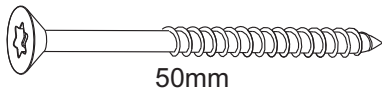

RYGGSTÖD, BACKREST, SELKÄNOJA,
RÜCKLEHNE, DOSSIER

Classic / Classic Slim

Classic

Classic Slim

Ryggstödet kan kapas till önskad längd.
The backrest could be cut to the length you require.
Selkänojaa voi lyhentää haluttuun pituuteen.

RYGGSTÖD, BACKREST, SELKÄNOJA, RÜCKLEHNE, DOSSIER

SUOMI / FINLAND - Mitat Suomen markkinoille

(Mått för den finska marknaden)
(Dimensions for the Finnish market)

DEKORRATER, SKIRTINGS, VÄLILAUDOITUS,
ZWISCHENBANKVERKLEIDUNG,
HABILLAGE ENTRE LES BANQUETTES