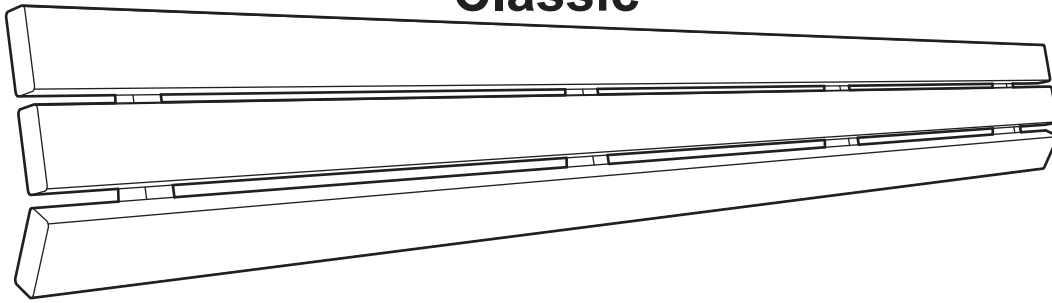

RYGGSTÖD, BACKREST, SELKÄNOJA,
RÜCKLEHNE, DOSSIER

Classic / Classic Slim

Classic

Classic Slim

Ryggstödet kan kapas till önskad längd.
The backrest could be cut to the length you require.
Selkänojaa voi lyhentää haluttuun pituuteen.

RYGGSTÖD, BACKREST, SELKÄNOJA, RÜCKLEHNE, DOSSIER

SUOMI / FINLAND - Mitat Suomen markkinoille

(Mått för den finska marknaden)
(Dimensions for the Finnish market)

DEKORRATER, SKIRTINGS, VÄLILAUDOITUS,
ZWISCHENBANKVERKLEIDUNG,
HABILLAGE ENTRE LES BANQUETTES

Classic / Classic Slim

Dekorrastret kan kapas till önskad längd.
The skirting could be cut to the length you require.
Välilaudoitusta voi lyhentää haluttuun pituuteen.

DEKORRASTER, SKIRTINGS, VÄLILAUDOITUS, ZWISCHENBANKVERKLEIDUNG, HABILLAGE ENTRE LES BANQUETTES