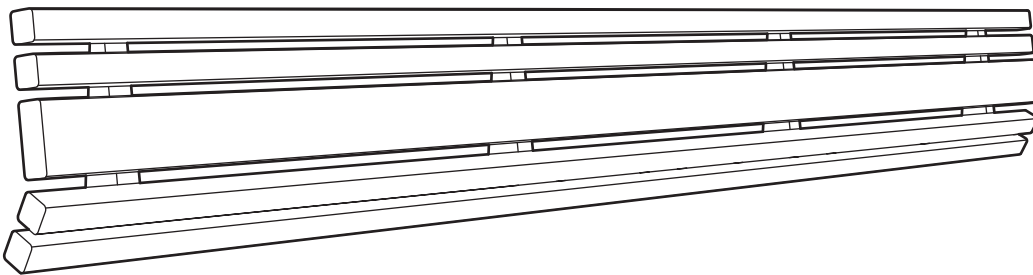

RYGGSTÖD, BACKREST, SELKÄNOJA,
RÜCKLEHNE, DOSSIER

Classic / Classic Slim

Classic

Classic Slim

Ryggstödet kan kapas till önskad längd.
The backrest could be cut to the length you require.
Selkänojaa voi lyhentää haluttuun pituuteen.

RYGGSTÖD, BACKREST, SELKÄNOJA, RÜCKLEHNE, DOSSIER

SUOMI / FINLAND - Mitat Suomen markkinoille

(Mått för den finska marknaden)
(Dimensions for the Finnish market)

DEKORRATER, SKIRTINGS, VÄLILAUDOITUS,
ZWISCHENBANKVERKLEIDUNG,
HABILLAGE ENTRE LES BANQUETTES

Classic / Classic Slim

Dekorrastret kan kapas till önskad längd.
The skirting could be cut to the length you require.
Välilaudoitusta voi lyhentää haluttuun pituuteen.

DEKORRASTER, SKIRTINGS, VÄLILAUDOITUS, ZWISCHENBANKVERKLEIDUNG, HABILLAGE ENTRE LES BANQUETTES