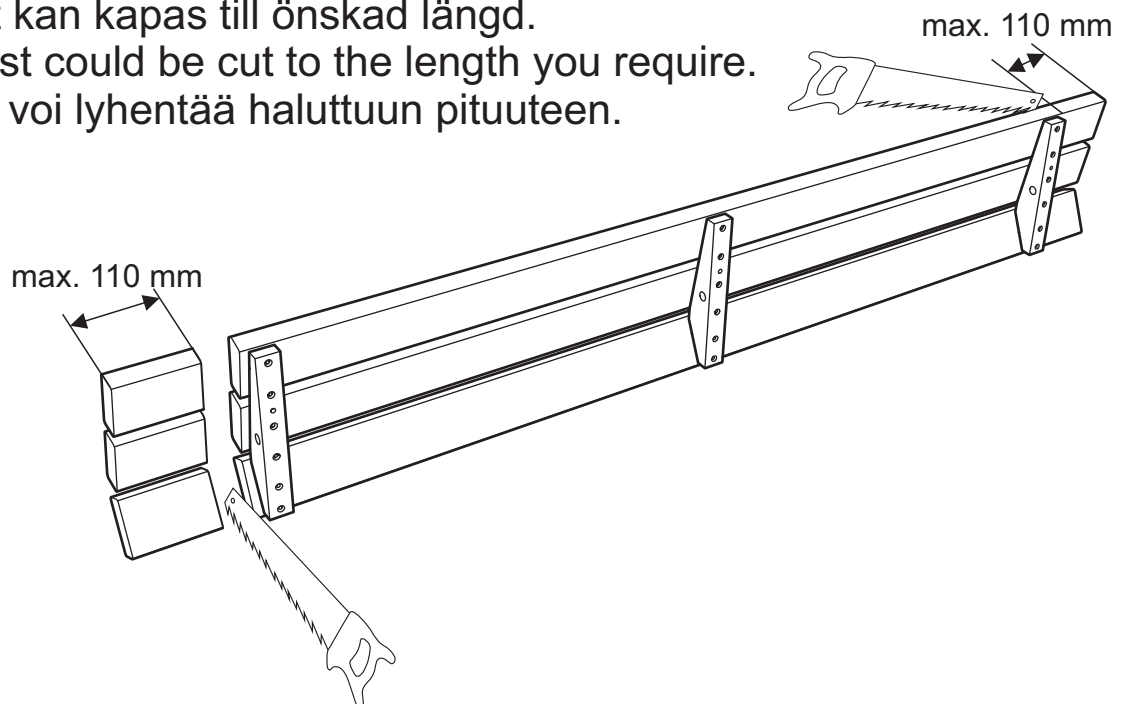

RYGGSTÖD, BACKREST, SELKÄNOJA,
RÜCKLEHNE, DOSSIER

Classic / Classic Slim

Classic

Classic Slim

Ryggstödet kan kapas till önskad längd.
The backrest could be cut to the length you require.
Selkänojaa voi lyhentää haluttuun pituuteen.