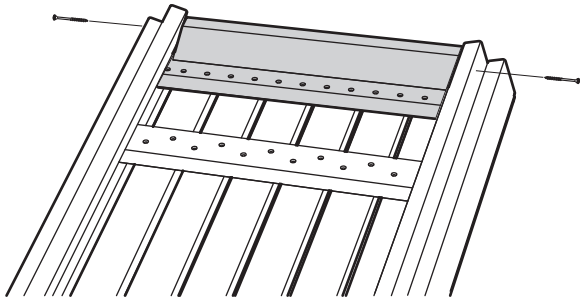

LAVE, BENCH, BANK, BANQUETTE Panorama / Panorama Wide

2020-10-23

Panorama

Panorama X (mm)
294
370
446
522
598
674
750
826
902

Panorama Wide

Panorama Wide Y (mm)
294
446
598
750
902

OBS! Montera inredningen enligt säkerhetsavstånden i bastuaggregatets installationsanvisning.

NOTE! Mount the interior according to the safety distances in the heater's installation instructions.

Huom! Asenna sisustus kiukaan asennusohjeissa mainittujen suojaetäisyyksien mukaan.

Bärreglar/Bench support

Laven kan kapas till önskad längd.
The bench could be cut to required length.

6

7

Vägg
Wall

Bärregel
Bench support

Lim
Glue

OK!

Exempel/Examples