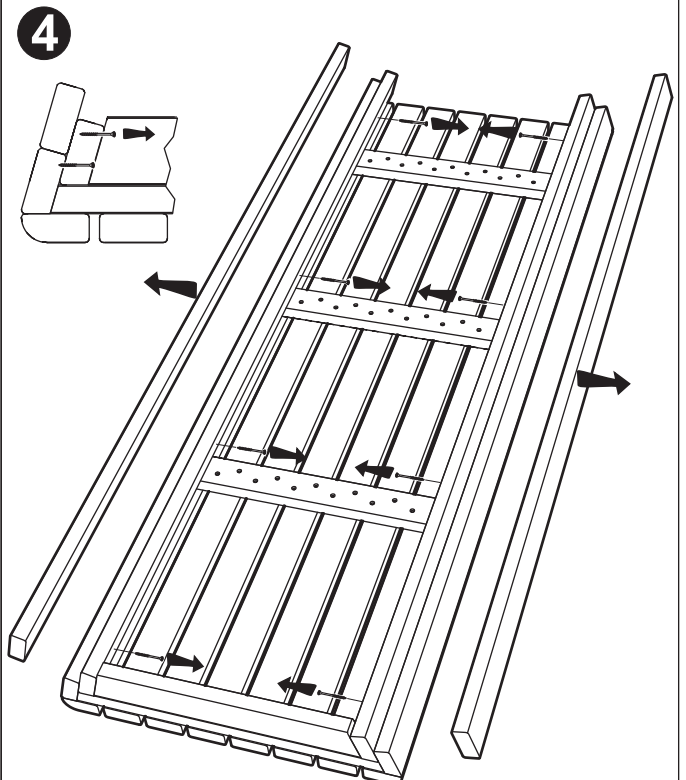

LAVE, BENCH, BANK, BANQUETTE Panorama / Panorama Wide

2020-10-23

Panorama

Panorama X (mm)
294
370
446
522
598
674
750
826
902

Panorama Wide

Panorama Wide Y (mm)
294
446
598
750
902

OBS! Montera inredningen enligt säkerhetsavstånden i bastuaggregatets installationsanvisning.

NOTE! Mount the interior according to the safety distances in the heater's installation instructions.

Huom! Asenna sisustus kiukaan asennusohjeissa mainittujen suojaetäisyyksien mukaan.

Bärreglar/Bench support

Laven kan kapas till önskad längd.
The bench could be cut to required length.

6

7

Vägg
Wall

Bärregel
Bench support

Lim
Glue

OK!

Exempel/Examples