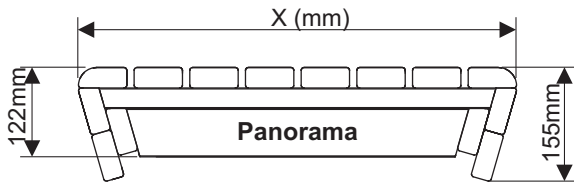

LAVE, BENCH, BANK, BANQUETTE Panorama / Panorama Wide

2020-10-23

Panorama

Panorama X (mm)
294
370
446
522
598
674
750
826
902

Panorama Wide

Panorama Wide Y (mm)
294
446
598
750
902

OBS! Montera inredningen enligt säkerhetsavstånden i bastuaggregatets installationsanvisning.

NOTE! Mount the interior according to the safety distances in the heater's installation instructions.

Huom! Asenna sisustus kiukaan asennusohjeissa mainittujen suojaetäisyyksien mukaan.

Bärreglar/Bench support