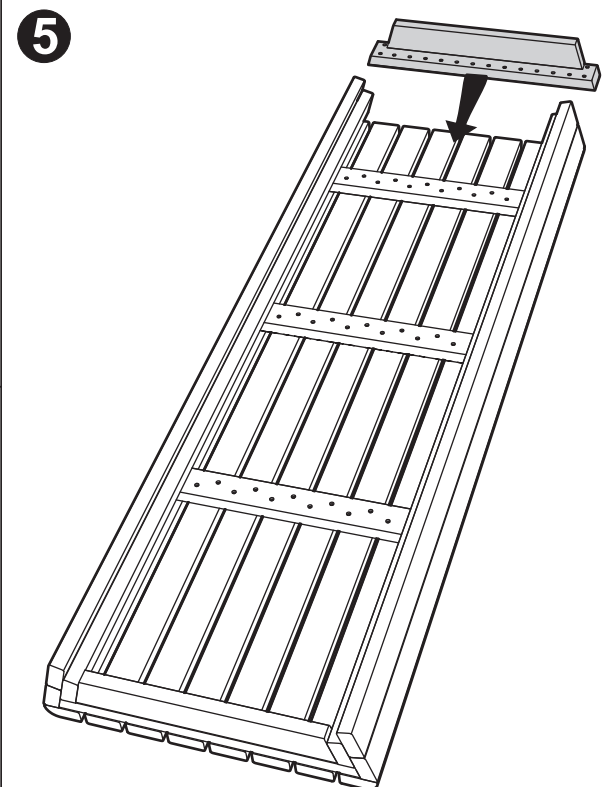

LAVE, BENCH, BANK, BANQUETTE Panorama / Panorama Wide

2020-10-23

Panorama

Panorama X (mm)
294
370
446
522
598
674
750
826
902

Panorama Wide

Panorama Wide Y (mm)
294
446
598
750
902

OBS! Montera inredningen enligt säkerhetsavstånden i bastuaggregatets installationsanvisning.

NOTE! Mount the interior according to the safety distances in the heater's installation instructions.

Huom! Asenna sisustus kiukaan asennusohjeissa mainittujen suojaetäisyyksien mukaan.

Bärreglar/Bench support

Laven kan kapas till önskad längd.
The bench could be cut to required length.

6

7

Vägg
Wall

Bärregel
Bench support

Lim
Glue

OK!

Exempel/Examples

*Vid vissa rumsmodeller kan den undre laven behöva sättas närmre bakväggen.
 *For some room models, the lower bench may need to be placed closer to the back wall.

Säkerhetsavstånd -
 aggregat
 Safety distance -
 heater