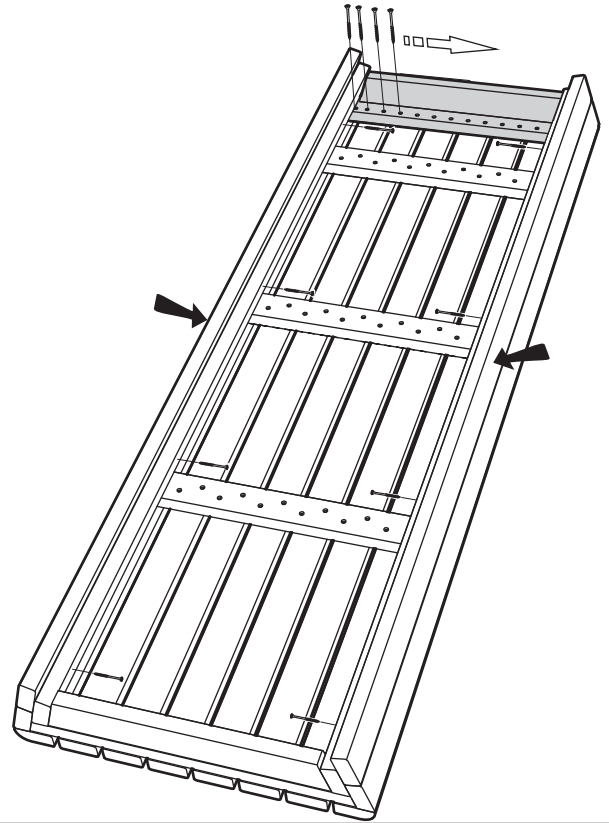

LAVE, BENCH, BANK, BANQUETTE Panorama / Panorama Wide

2020-10-23

Panorama

Panorama X (mm)
294
370
446
522
598
674
750
826
902

Panorama Wide

Panorama Wide Y (mm)
294
446
598
750
902

OBS! Montera inredningen enligt säkerhetsavstånden i bastuaggregatets installationsanvisning.

NOTE! Mount the interior according to the safety distances in the heater's installation instructions.

Huom! Asenna sisustus kiukaan asennusohjeissa mainittujen suojaetäisyyksien mukaan.

Bärreglar/Bench support

Laven kan kapas till önskad längd.
The bench could be cut to required length.

6

7

Vägg
Wall

Bärregel
Bench support

Lim
Glue

OK!

Exempel/Examples