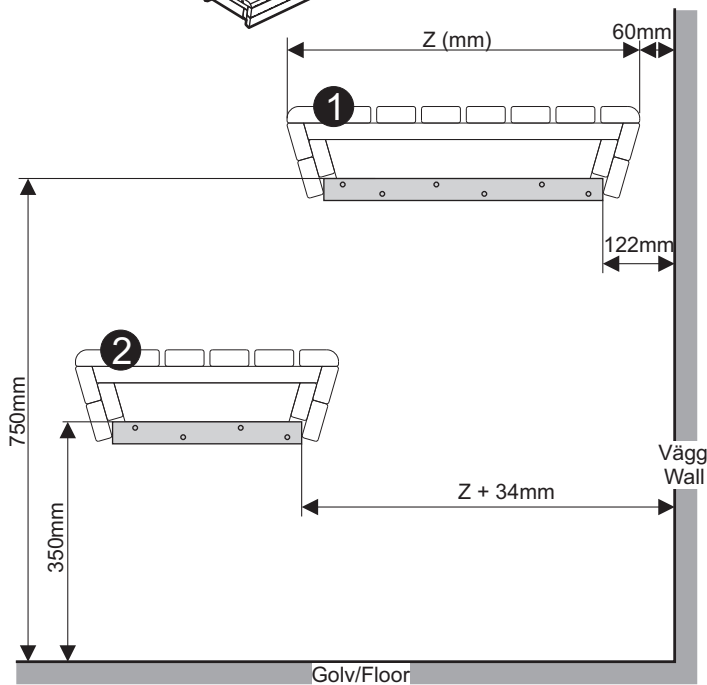

*Vid vissa rumsmodeller kan den undre laven behöva sättas närmre bakväggen.
 *For some room models, the lower bench may need to be placed closer to the back wall.

Säkerhetsavstånd -
 aggregat
 Safety distance -
 heater

Glassektion
 Glass section

Corner

Lavar i två nivåer
Benches in two levels

Lavar i fyra nivåer
Benches in four levels

(Lavar i tre nivåer - placera dem enligt lave 1, 2 och 3)
 (Benches in three levels - place them according to bench 1, 2 and 3)