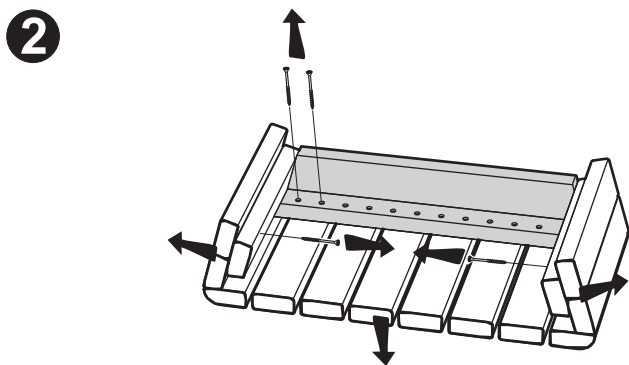

LAVE, BENCH, BANK, BANQUETTE Panorama / Panorama Wide

2020-10-23

Panorama

Panorama X (mm)
294
370
446
522
598
674
750
826
902

Panorama Wide

Panorama Wide Y (mm)
294
446
598
750
902

OBS! Montera inredningen enligt säkerhetsavstånden i bastuaggregatets installationsanvisning.

NOTE! Mount the interior according to the safety distances in the heater's installation instructions.

Huom! Asenna sisustus kiukaan asennusohjeissa mainittujen suojaetäisyyksien mukaan.

Bärreglar/Bench support

Laven kan kapas till önskad längd.
The bench could be cut to required length.

6

7

Vägg
Wall

Bärregel
Bench support

Lim
Glue

OK!

Exempel/Examples