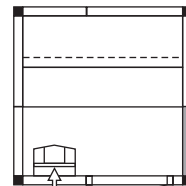

Glassektion
Glass section