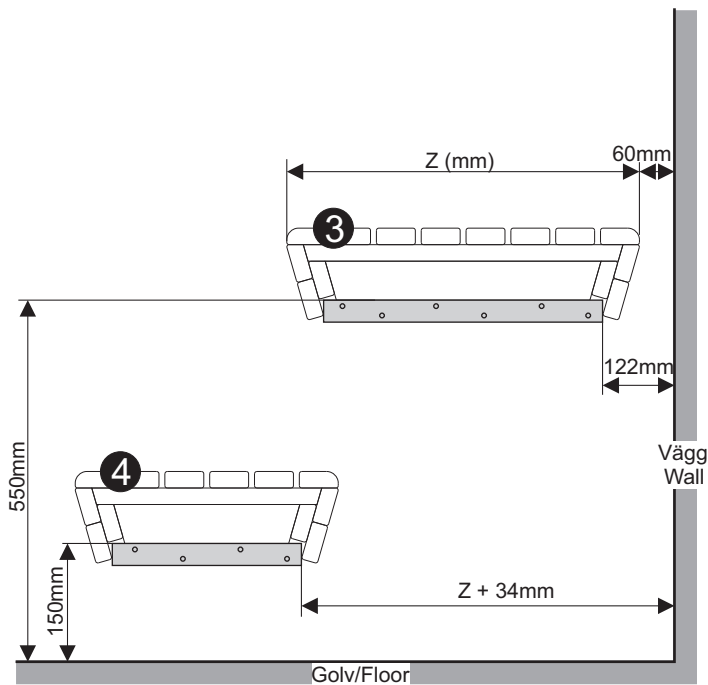

*Vid vissa rumsmodeller kan den undre laven behöva sättas närmre bakväggen.
 *For some room models, the lower bench may need to be placed closer to the back wall.

Säkerhetsavstånd -
 aggregat
 Safety distance -
 heater

Glassektion
 Glass section

Corner

Lavar i två nivåer
Benches in two levels

Lavar i fyra nivåer
Benches in four levels

(Lavar i tre nivåer - placera dem enligt lave 1, 2 och 3)
 (Benches in three levels - place them according to bench 1, 2 and 3)