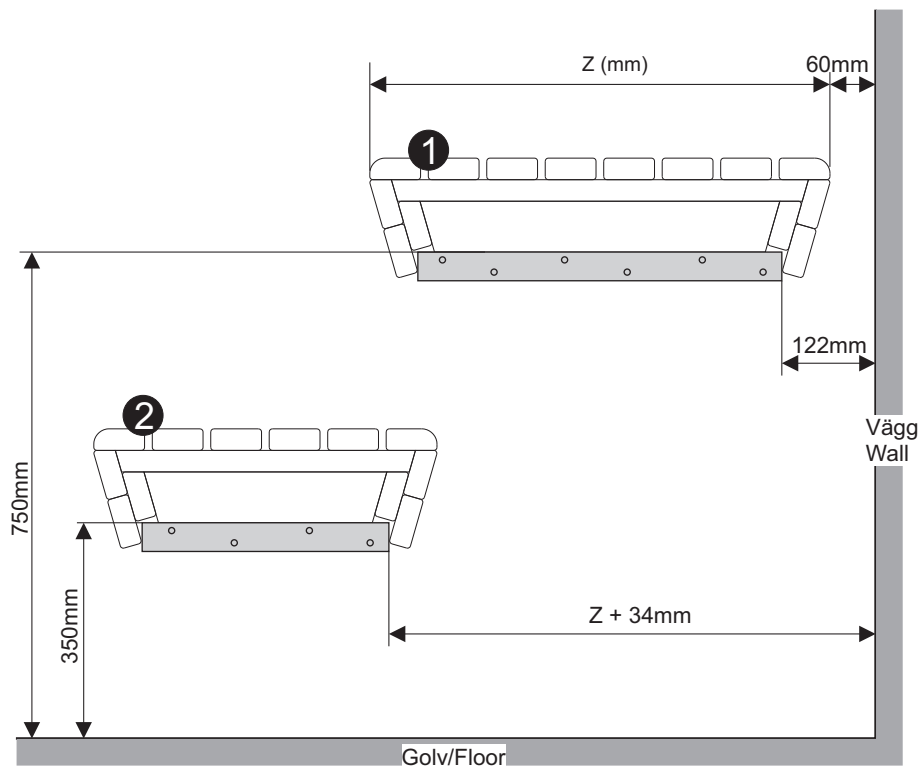

*Vid vissa rumsmodeller kan den undre laven behöva sättas närmre bakväggen.
 *For some room models, the lower bench may need to be placed closer to the back wall.

Säkerhetsavstånd -
 aggregat
 Safety distance -
 heater

Glassektion
 Glass section

Corner

Lavar i två nivåer
Benches in two levels

Lavar i fyra nivåer
Benches in four levels

(Lavar i tre nivåer - placera dem enligt lave 1, 2 och 3)
 (Benches in three levels - place them according to bench 1, 2 and 3)