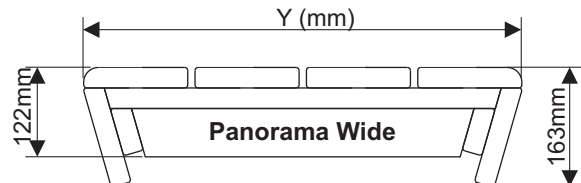

LAVE, BENCH, BANK, BANQUETTE Panorama / Panorama Wide

2020-10-23

Panorama

Panorama X (mm)
294
370
446
522
598
674
750
826
902

Panorama Wide

Panorama Wide Y (mm)
294
446
598
750
902

OBS! Montera inredningen enligt säkerhetsavstånden i bastuaggregatets installationsanvisning.

NOTE! Mount the interior according to the safety distances in the heater's installation instructions.

Huom! Asenna sisustus kiukaan asennusohjeissa mainittujen suojaetäisyyksien mukaan.

Bärreglar/Bench support