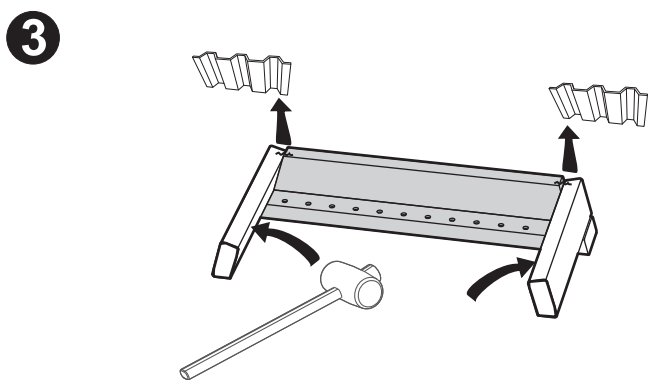

LAVE, BENCH, BANK, BANQUETTE Panorama / Panorama Wide

2020-10-23

Panorama

Panorama X (mm)
294
370
446
522
598
674
750
826
902

Panorama Wide

Panorama Wide Y (mm)
294
446
598
750
902

OBS! Montera inredningen enligt säkerhetsavstånden i bastuaggregatets installationsanvisning.

NOTE! Mount the interior according to the safety distances in the heater's installation instructions.

Huom! Asenna sisustus kiukaan asennusohjeissa mainittujen suojaetäisyyksien mukaan.

Bärreglar/Bench support

Laven kan kapas till önskad längd.
The bench could be cut to required length.

6

7

Vägg
Wall

Bärregel
Bench support

Lim
Glue

OK!

Exempel/Examples