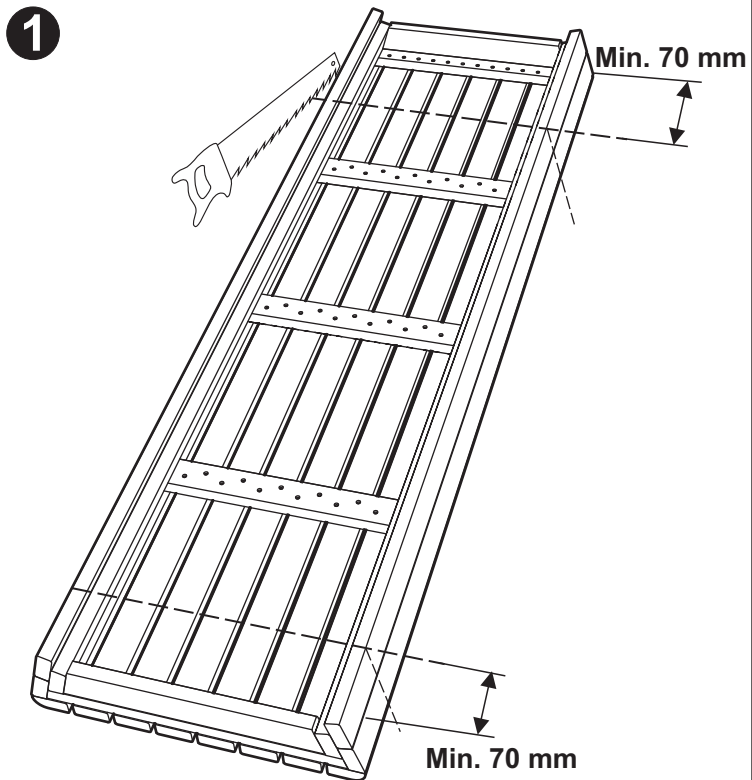

LAVE, BENCH, BANK, BANQUETTE Panorama / Panorama Wide

2020-10-23

Panorama

Panorama X (mm)
294
370
446
522
598
674
750
826
902

Panorama Wide

Panorama Wide Y (mm)
294
446
598
750
902

OBS! Montera inredningen enligt säkerhetsavstånden i bastuaggregatets installationsanvisning.

NOTE! Mount the interior according to the safety distances in the heater's installation instructions.

Huom! Asenna sisustus kiukaan asennusohjeissa mainittujen suojaetäisyyksien mukaan.

Bärreglar/Bench support

Laven kan kapas till önskad längd.
The bench could be cut to required length.

6

7

Vägg
Wall

Bärregel
Bench support

Lim
Glue

OK!

Exempel/Examples

*Vid vissa rumsmodeller kan den undre laven behöva sättas närmre bakväggen.
 *For some room models, the lower bench may need to be placed closer to the back wall.

Säkerhetsavstånd -
 aggregat
 Safety distance -
 heater