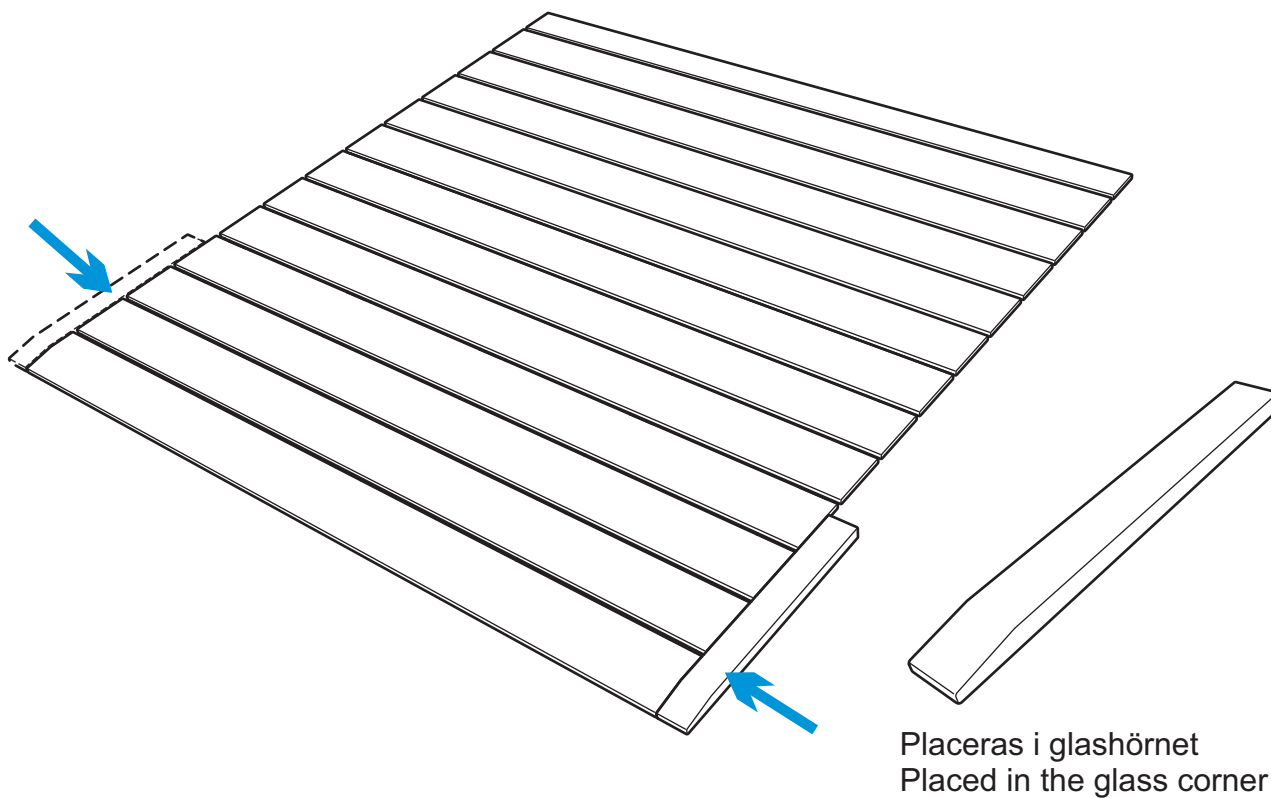

GOLVTRALL FLOOR GRATING REFLECTION

Golvtrallen består av 3 eller 4 delar beroende på storleken.
The floor grating consists of 3 or 4 parts depending on the size.

Frontprofil
Front profile

Utfyllnadsbräda för Corner-rum Filler board for Corner-rooms

Golvtrallen kan kapas om man vill placera bastuaggregatet direkt på golvet.

The floor grating can be cut if you want to place the sauna heater directly on the floor.