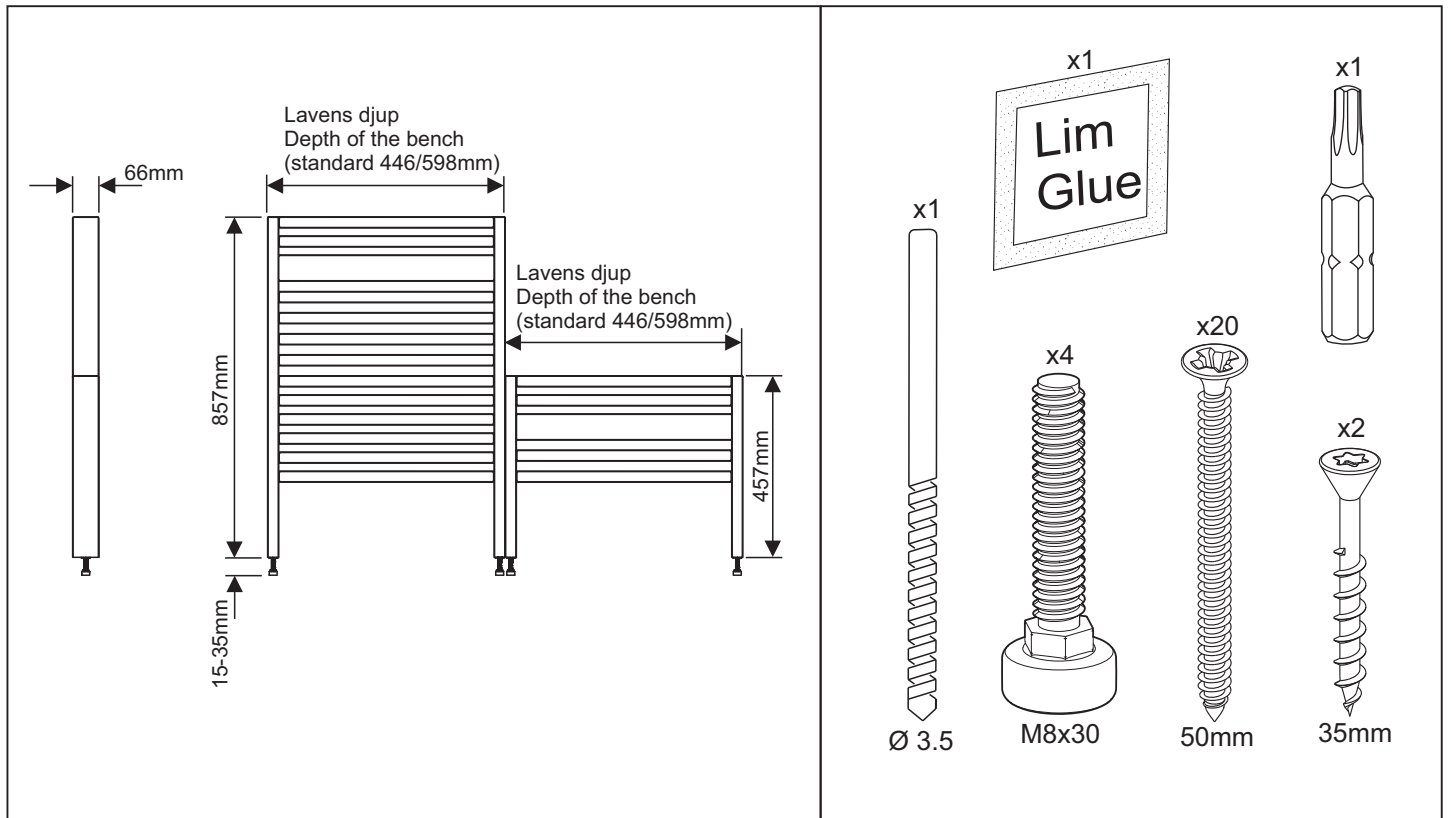

TÄCKSIDA Classic / Slim / Wide SIDE COVER Classic / Slim / Wide

1

2

3

4

Följer med laven
Supplied with the bench

5