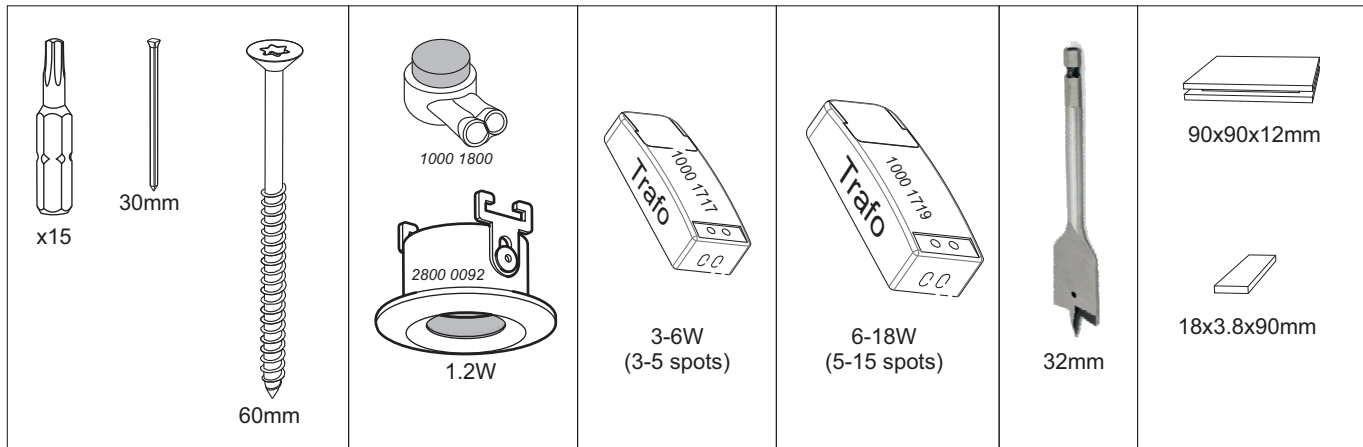

TAKFRIS SOFFIT LIGHT

Takfris front
Soffit light front

Takfris front och sida
Soffit light front and side

Takfris sida/corner
Soffit light side/corner

Benämning/ Name	Exempel på placering av spotlights Examples of placement of the spotlights
Takfris front/sida 1160 Soffit light front/side 1160	
Takfris front/sida 1415 Soffit light front/side 1415	
Takfris front/sida 1670 Soffit light front/side 1670	
Takfris front/sida 1925 Soffit light front/side 1925	
Takfris front/sida 2180 Soffit light front/side 2180	
Takfris front/sida 2435 Soffit light front/side 2435	
Takfris front/sida 2690 Soffit light front/side 2690	
Takfris dörr 690 corner Soffit light door 690 corner	
Takfris dörr 1029 corner Soffit light door 1029 corner	