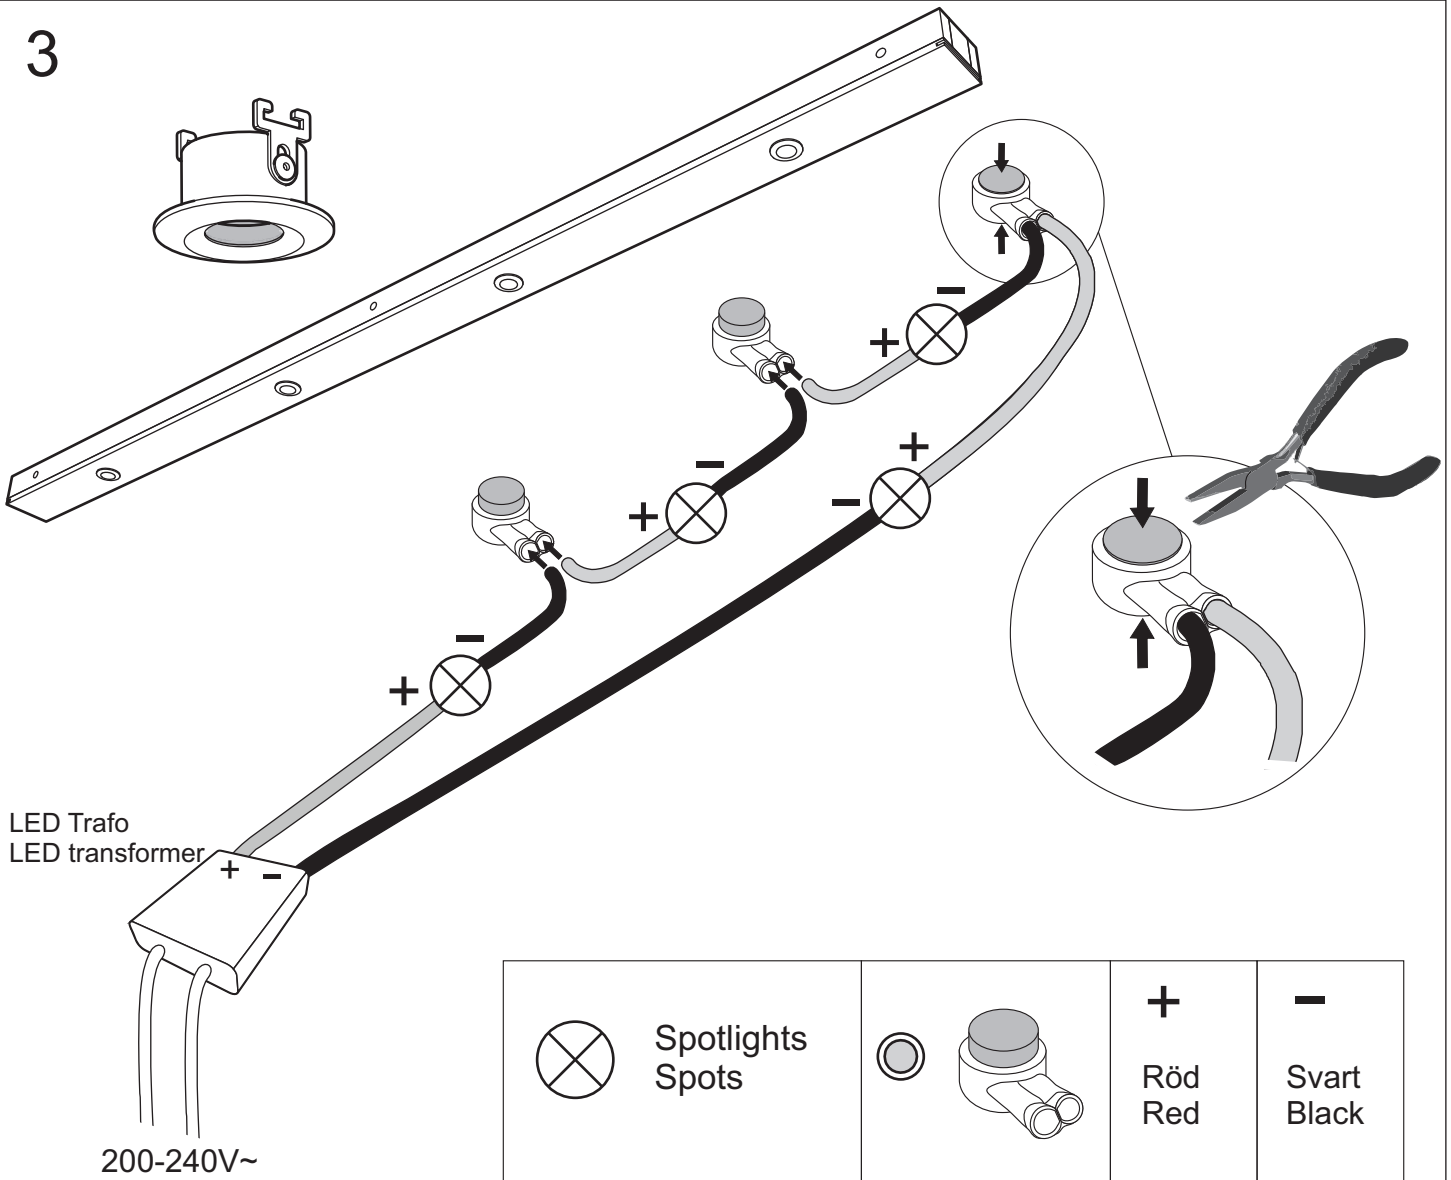

1

Takfrisen kan kapas vid behov
The soffit light can be shortened if necessary

Två takfrisar kan också sammanfogas vid behov
Two soffit lights can also be joined if necessary

2

Borra hål för belysningen
Drill holes for the spot lights

3

LED, TRAFÖ

SPOT LIGHTS

4

5

6

7

8