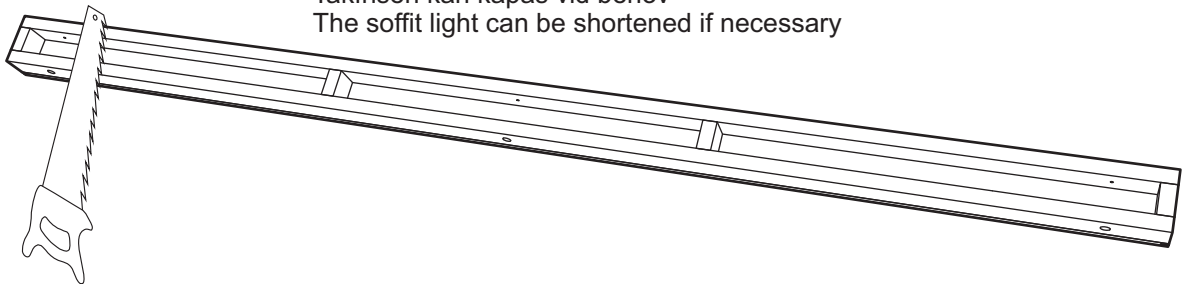

TAKFRIS SOFFIT LIGHT

Takfris front
Soffit light front

Takfris front och sida
Soffit light front and side

Takfris sida/corner
Soffit light side/corner

Benämning/ Name	Exempel på placering av spotlights Examples of placement of the spotlights
Takfris front/sida 1160 Soffit light front/side 1160	
Takfris front/sida 1415 Soffit light front/side 1415	
Takfris front/sida 1670 Soffit light front/side 1670	
Takfris front/sida 1925 Soffit light front/side 1925	
Takfris front/sida 2180 Soffit light front/side 2180	
Takfris front/sida 2435 Soffit light front/side 2435	
Takfris front/sida 2690 Soffit light front/side 2690	
Takfris dörr 690 corner Soffit light door 690 corner	
Takfris dörr 1029 corner Soffit light door 1029 corner	

1

Takfrisen kan kapas vid behov
The soffit light can be shortened if necessary

Två takfrisar kan också sammanfogas vid behov
Two soffit lights can also be joined if necessary

2

Borra hål för belysningen
Drill holes for the spot lights